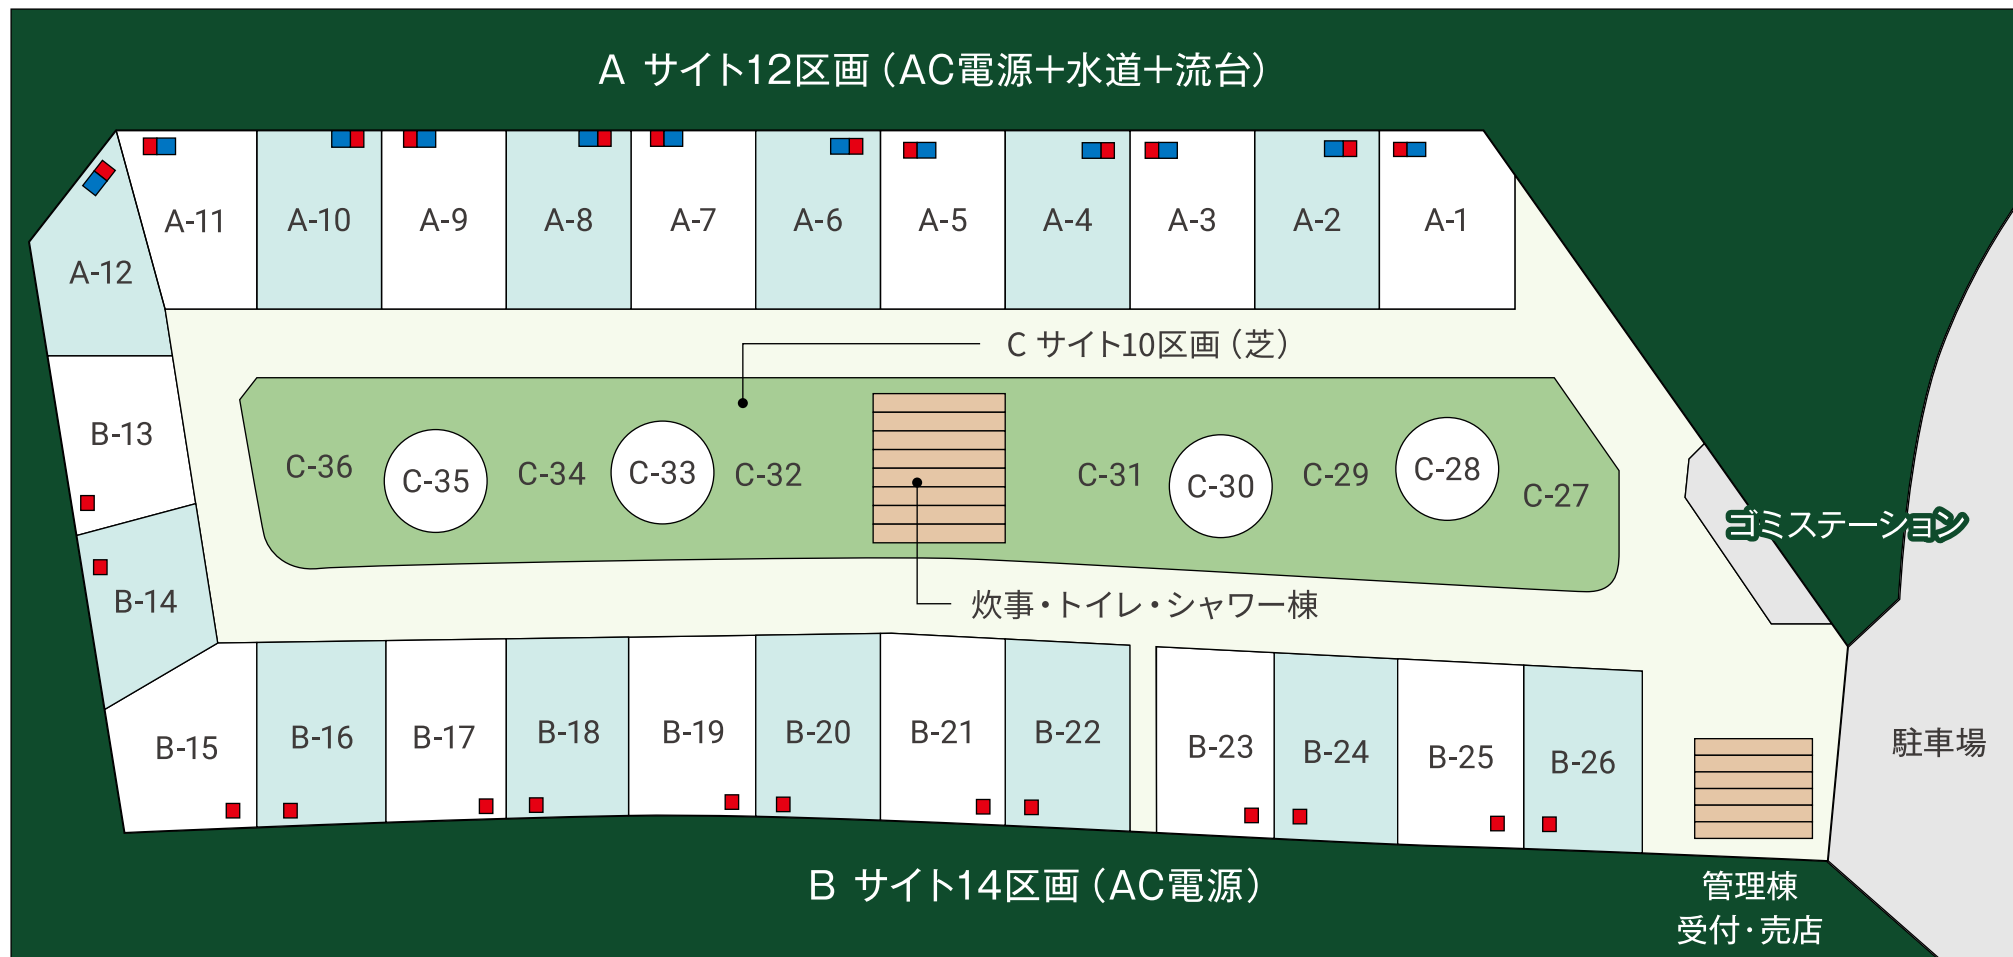

MOVILLAGE TOJOKO SITE MAP

AC電源+水道+流台
 AC電源

オートキャンプサイトは、3タイプございます。Aサイトは、AC電源ボックス・ミニシンク付で10m×10mの広さ。Bサイトは、AC電源ボックス付で、水道は共同棟を利用でき、広さ10m×10m。Cサイトは、芝生区画サイトで、広さ8m×10m、水道は共同棟を利用できます。またキャンプ用品のレンタルができ、売店も営業しています。お風呂は徒歩圏内にあるホテルグリーンプラザ東条湖内「大浴場 湯プラザ」をご案内しています。

場所

〒673-1301兵庫県加東市黒谷1206-127

営業期間

3月1日～12月18日

チェックイン

13:00～16:00 (アーリーチェックイン 1時間 1,000円)

チェックアウト

11:00 (レイトチェックアウト 1時間 1,000円 最大12時まで)