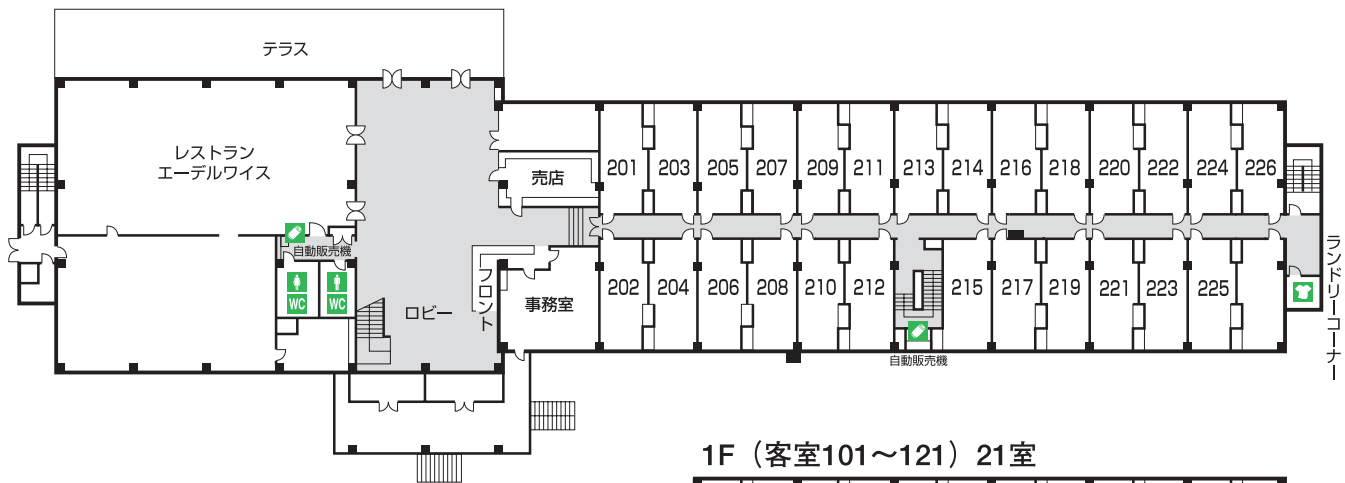

# プリンセスコート HOTEL GREEN PLAZA KARUIZAWA PRINCESS COURT

施設概要 客室74室 築年昭和59年

- レストラン「白樺」140席 ○レストラン「エーデルワイス」92席 ○売店
- 自動販売機 ○ランドリーコーナー ○宅配便コーナー ○クローク

## 3F (客室301~327) 27室

## 2F (客室201~226) 26室