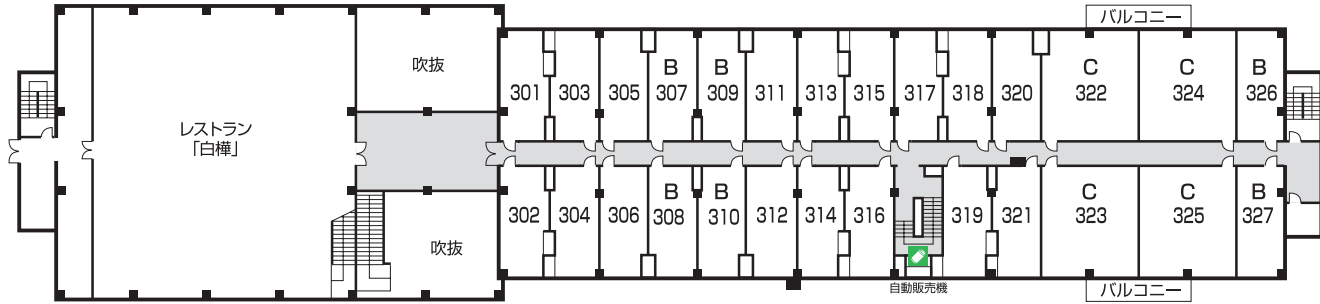

# プリンセスコート HOTEL GREEN PLAZA KARUIZAWA PRINCESS COURT

施設概要 客室74室 築年昭和59年

- レストラン「白樺」140席 ○レストラン「エーデルワイス」92席 ○売店
- 自動販売機 ○ランドリーコーナー ○宅配便コーナー ○クローク

## 3F (客室301~327) 27室

## 2F (客室201~226) 26室

## 1F (客室101~121) 21室

- |           |                |                |
|-----------|----------------|----------------|
| Aタイプ(和洋室) | Bタイプ(メゾネットルーム) | Cタイプ(メゾネットルーム) |
| 定員4名      | 定員4名           | 定員6名           |
| ■6畳の畳スペース | ■6畳の畳スペース      | ■8畳の畳スペース      |
| ■シングルベッド2 | ■シングルベッド2      |                |