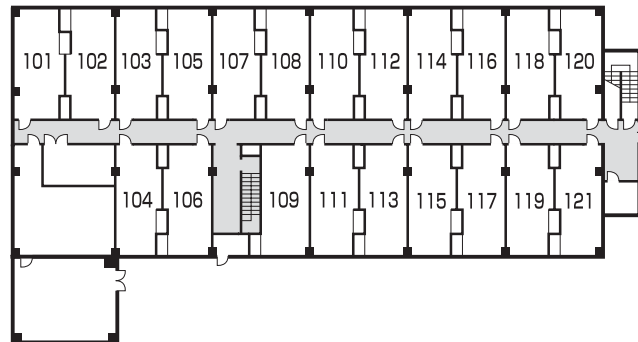

1F (客室101~121) 21室