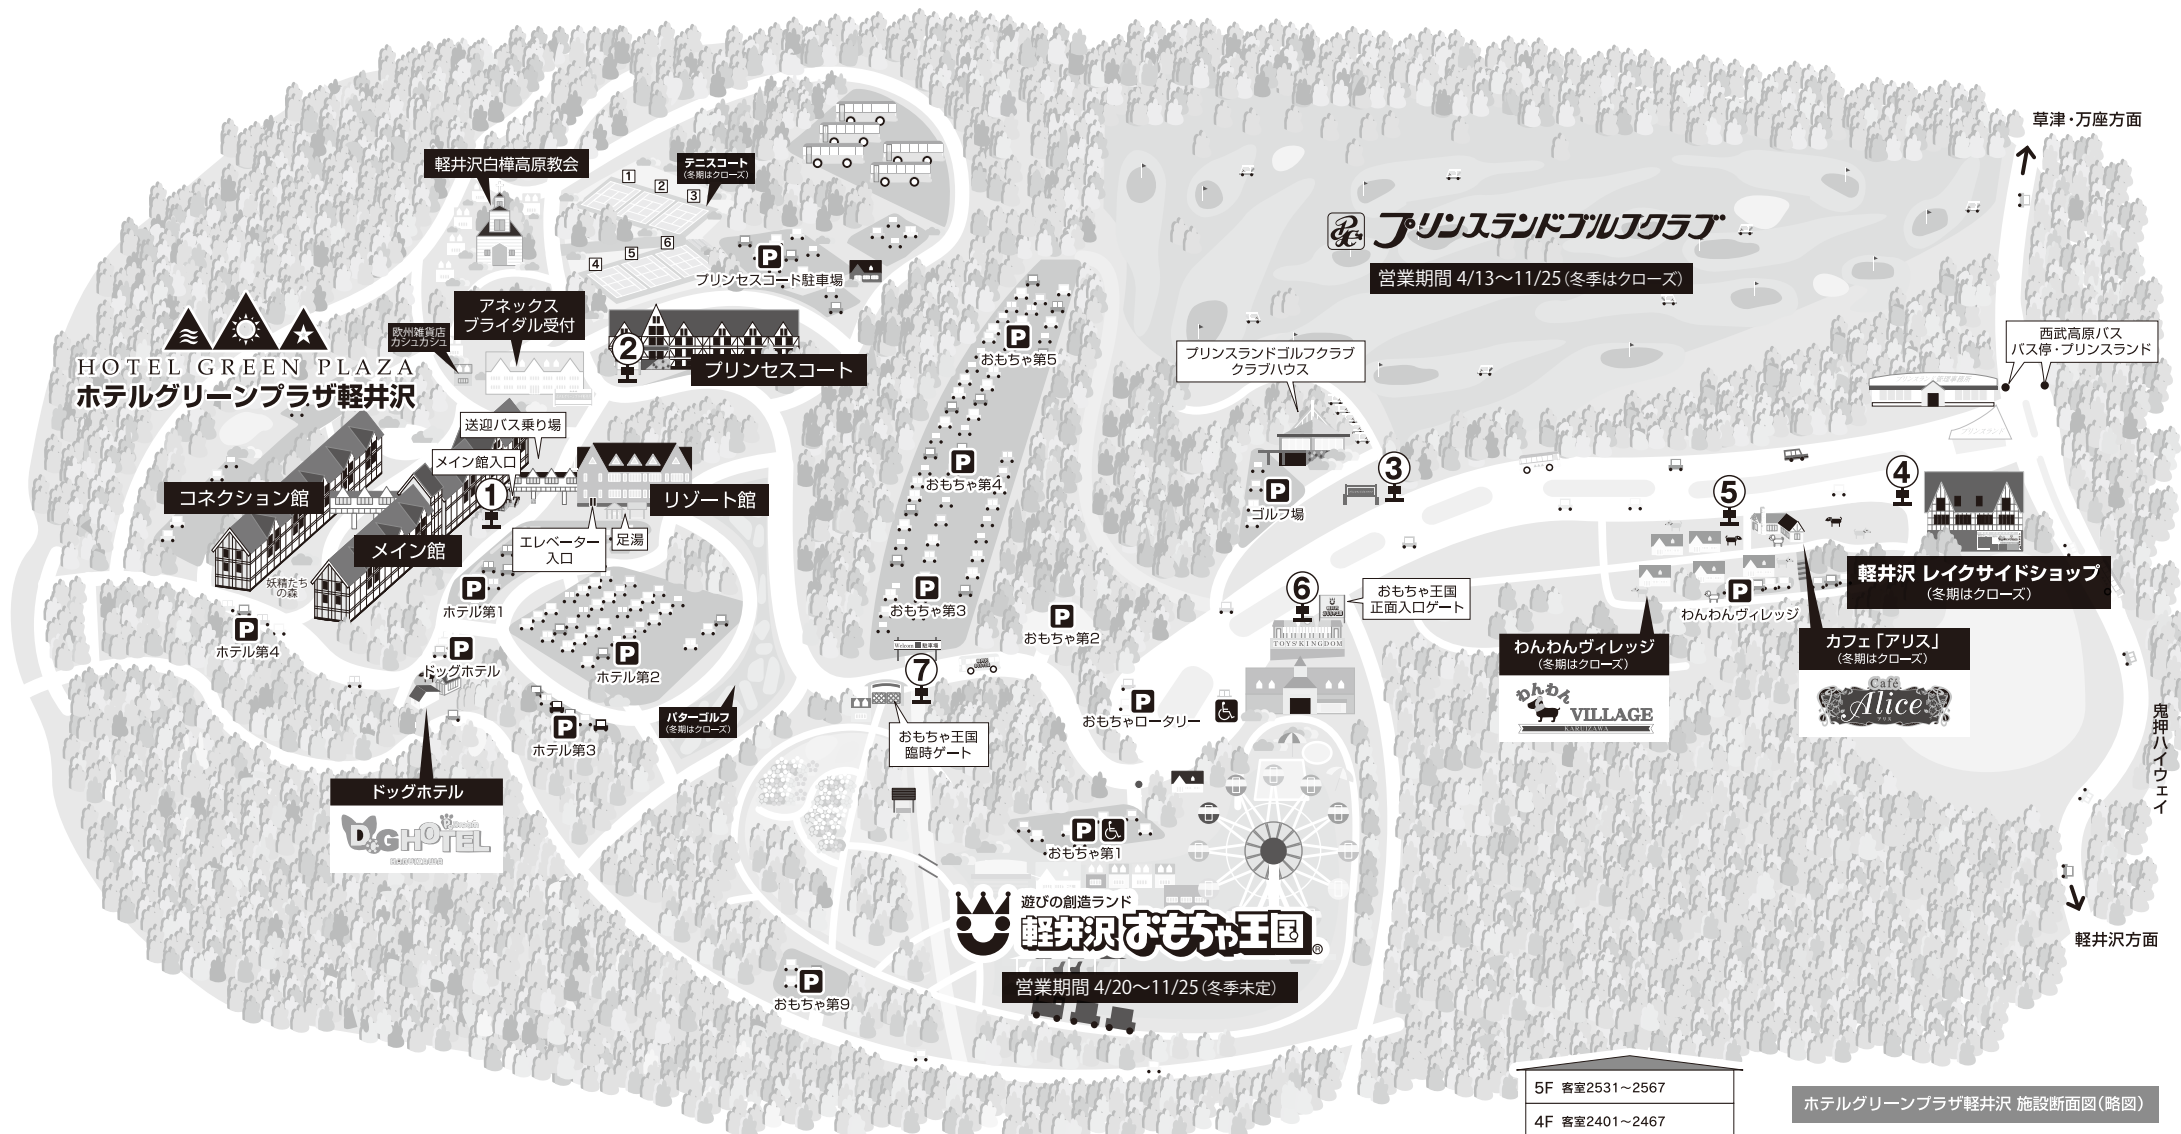

軽井沢プリンスランド 園内MAP

2018年4月～2019年3月

お問い合わせ ホテルグリーンプラザ軽井沢 TEL:0279-86-4111

園内シャトルバスルート

※運行時間及び期間はホテルフロントまでお問い合わせ下さい。
(期間および時間帯によりルートの変更がございます)

ホテルグリーンプラザ軽井沢 施設断面図(略図)

5F 客室2531～2567	3F 客室301～327 レストラン「白樺」
4F 客室2401～2467	2F 客室201～226 フロント・売店 レストラン「エーデルワイス」
3F 客室2301～2367	1F レストラン「浅間」・ゲームコーナー
2F 客室2235～2265 フロント・レストラン「セラヴィ」売店 ラウンジ「らいらっく」 キッズプレイルーム・授乳室	2F レストラン「プレジール」
2F 客室3201～3239	1F 大浴場「軽井沢温泉 鏡の湯」
1F 客室3101～3144	1F 客室101～121
コネクション館	プリンセスコート