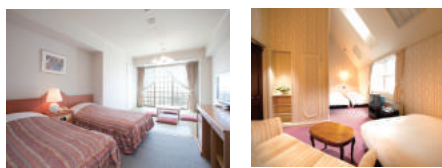

学生限定

ホテルグリーンプラザ東条湖へ！ 学生合宿プラン

約 50 種類のディナーバイキングで食事を堪能！温泉露天風呂 & 大浴場でゆったり気分！
近隣周辺には運動施設あり！充実した学生合宿に是非ご利用ください！！

期間：平成 30 年 2 月 1 日（木）～3 月 22 日（木）

※2月11日（日）泊は休前日扱い、3月20日（火）泊は平日扱いになります

宿泊料金		1泊2食付プラン
ご利用人数 15名様以上	平日（日～木曜日泊）	7,000 円
	平日（金曜日泊）	7,500 円
	休前日	10,500 円
ご利用人数 10名～14名様まで	平日（日～木曜日泊）	8,000 円
	平日（金曜日泊）	8,500 円
	休前日	11,000 円

※料金は税抜き表記になります。

約 50 種類の
ディナーバイキング！
ライブキッチンで
出来立てのおいしさを！
デザートも充実！

夕食バイキング

大人気ローストビーフ

あつあつ天ぷら

※写真写真はすべてイメージです

和洋室（5名定員・禁煙）

洋室（2～4名定員）

お部屋タイプはお任せ（お部屋は定員ベースとなります）
※ユニットバスあり タオル・歯ブラシ付（浴衣は付いていません）

露天風呂（女湯）

♨温泉露天風呂♨
おかげさまで3周年！

露天風呂（男湯）

大浴場

★早期割引特典あり★

12月22日（金）までに決定予約の場合

上記料金より 全宿泊日程！