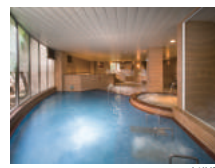

学生限定

ホテルグリーンプラザ東条湖へ！ 学生合宿プラン

約 50 種類のディナーバイキングで食事を堪能！温泉露天風呂 & 大浴場でゆったり気分！
近隣周辺には運動施設あり！充実した学生合宿に是非ご利用ください！！

期間：平成 30 年 2 月 1 日（木）～3 月 22 日（木）

※2月11日（日）泊は休前日扱い、3月20日（火）泊は平日扱いになります

宿泊料金		1泊2食付プラン
ご利用人数 15名様以上	平日（日～木曜日泊）	7,000 円
	平日（金曜日泊）	7,500 円
	休前日	10,500 円
ご利用人数 10名～14名様まで	平日（日～木曜日泊）	8,000 円
	平日（金曜日泊）	8,500 円
	休前日	11,000 円

お部屋タイプはお任せ（お部屋は定員ベースとなります）
※ユニットバスあり タオル・歯ブラシ付（浴衣は付いていません）

露天風呂（女湯）

♨温泉露天風呂♨
おかげさまで3周年！

露天風呂（男湯）

大浴場

★早期割引特典あり★

12月22日（金）までに決定予約の場合

上記料金より 全宿泊日程！