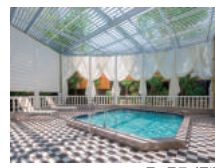

学生限定

ホテルグリーンプラザ東条湖へ！ 学生合宿プラン

約 50 種類のディナーバイキングで食事を堪能！温泉露天風呂 & 大浴場でゆったり気分！
近隣周辺には運動施設あり！充実した学生合宿に是非ご利用ください！！

期間：平成 30 年 2 月 1 日（木）～3 月 22 日（木）

※2月11日（日）泊は休前日扱い、3月20日（火）泊は平日扱いになります

宿泊料金		1泊2食付プラン
ご利用人数 15名様以上	平日（日～木曜日泊）	7,000 円
	平日（金曜日泊）	7,500 円
	休前日	10,500 円
ご利用人数 10名～14名様まで	平日（日～木曜日泊）	8,000 円
	平日（金曜日泊）	8,500 円
	休前日	11,000 円

※料金は税抜き表記になります。

約 50 種類の
ディナーバイキング！
ライブキッチンで
出来立てのおいしさを！
デザートも充実！

※写真写真はすべてイメージです

お部屋タイプはお任せ（お部屋は定員ベースとなります）
※ユニットバスあり タオル・歯ブラシ付（浴衣は付いていません）

♨温泉露天風呂♨
おかげさまで3周年！

露天風呂（男湯）

★早期割引特典あり★

12月22日（金）までに決定予約の場合

上記料金より 全宿泊日程！

500円割引！

学生団体様だけのうれしい特典！

【コンパ会場】 ※15名様以上より受付

※会場費：おひとり様 500円 / 1日26時迄 延長500円（28時迄）

・最終ご利用時間は26時（AM2:00）迄

※原則は26時までですが28時までではご相談に応じます。

・必要数のテーブルセット（短脚にて椅子なし）をご用意致します。

・基本全てお持込にてお願い致します。

・コンパ会場不可日あり ※詳しくはお問い合わせください。

ホテル近隣施設のご紹介

※施設使用手配はお客様ご自身でお願い致します。各施設により料金が異なります。料金はお問い合わせください

【加東市】

- ・播磨中央公園（ホテルから28分）
  テニスコート6面
- ・社第2グラウンド（ホテルから14分）
  テニスコート4面
- ・滝野総合公園（ホテルから28分）
  テニスコート4面
- ・加東市第一体育館（ホテルから10分）
  バスケット2面・バトミントン4面

【西脇市】

- ・西脇公園（ホテルから30分）
  テニスコート5面

【三田市】

- ・駒ヶ谷運動公園（ホテルから25分）
  テニスコート5面
- ・下青野運動公園（ホテルから28分）
  テニスコート12面
- ・城山公園（ホテルから38分）
  テニスコート6面
- ・三田中央公園（ホテルから29分）
  テニスコート4面

【篠山市】

- ・篠山総合スポーツセンター
  ホッケー1面

【三木市】

- ・吉川運動総合公園（ホテルから20分）
  テニスコート16面
- ・ブルボンビーンズドーム（ホテルから39分）
  テニスコート6面
- ・三木山総合公園（ホテルから36分）
  テニスコート8面
- ・緑ヶ丘スポーツ公園（ホテルから43分）
  テニスコート8面・サッカー 野球場あり