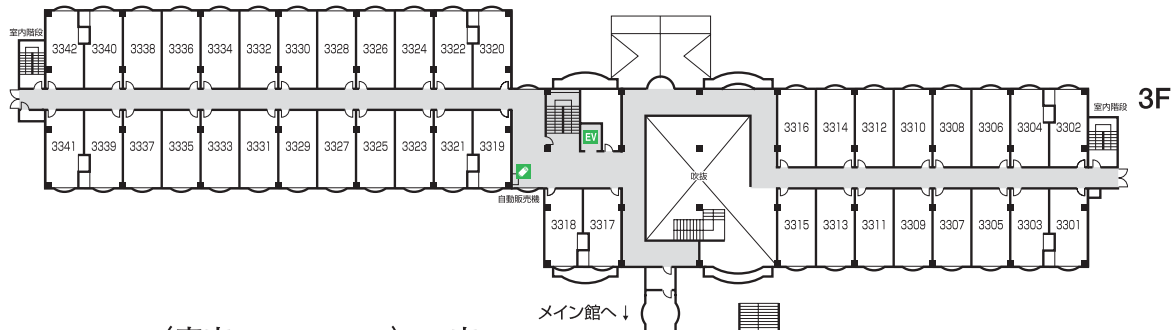

コネクション館 HOTEL GREEN PLAZA KARUIZAWA CONNECTION BUILDING

施設概要 客室172室 築年平成元年

○ロビー ○自動販売機 ○ランドリーコーナー

4F (客室3401~3450) 50室

3F (客室3301~3342) 42室

2F (客室3201~3239) 38室

1F (客室3101~3144) 42室

※間取り等は実際とは多少異なる場合があります。※表記がない客室はAタイプです。