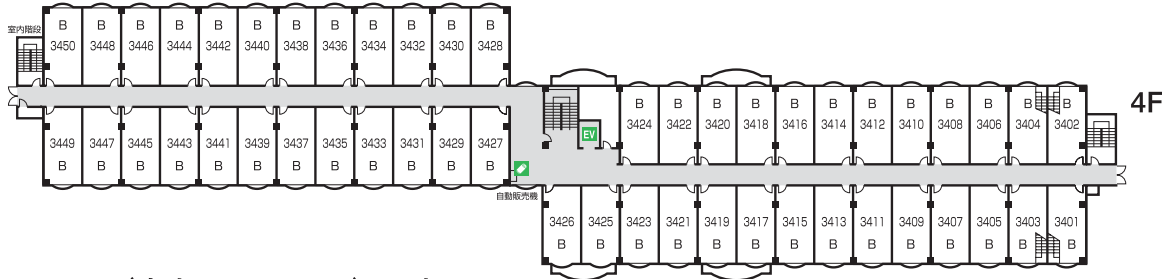

コネクション館 HOTEL GREEN PLAZA KARUIZAWA CONNECTION BUILDING

施設概要 客室172室 築年平成元年

○ロビー ○自動販売機 ○ランドリーコーナー

4F (客室3401~3450) 50室

3F (客室3301~3342) 42室

2F (客室3201~3239) 38室

1F (客室3101~3144) 42室

※間取り等は実際とは多少異なる場合があります。※表記がない客室はAタイプです。