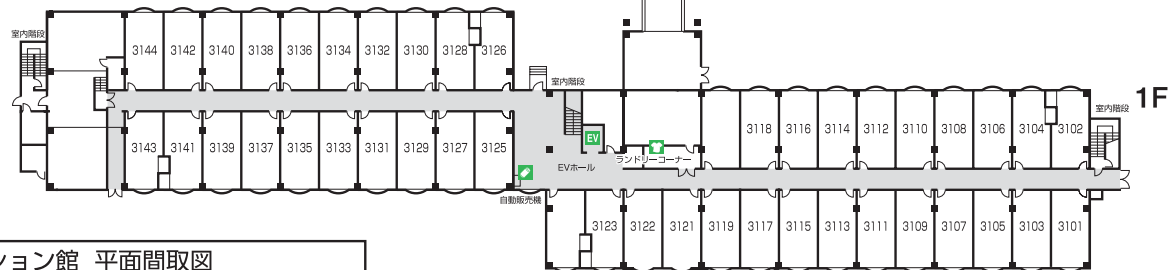

コネクション館 HOTEL GREEN PLAZA KARUIZAWA CONNECTION BUILDING

施設概要 客室172室 築年平成元年

○ロビー ○自動販売機 ○ランドリーコーナー

4F (客室3401~3450) 50室

3F (客室3301~3342) 42室

2F (客室3201~3239) 38室

1F (客室3101~3144) 42室

※間取り等は実際とは多少異なる場合があります。※表記がない客室はAタイプです。