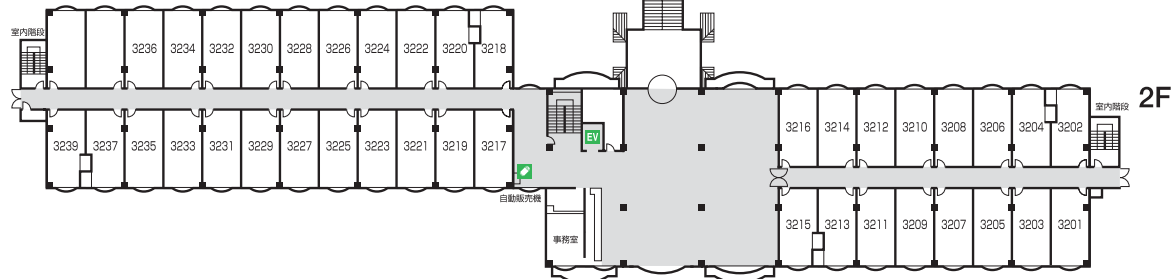

コネクション館 HOTEL GREEN PLAZA KARUIZAWA CONNECTION BUILDING

施設概要 客室172室 築年平成元年

○ロビー ○自動販売機 ○ランドリーコーナー

4F (客室3401~3450) 50室

3F (客室3301~3342) 42室

2F (客室3201~3239) 38室

1F (客室3101~3144) 42室

※間取り等は実際とは多少異なる場合があります。※表記がない客室はAタイプです。