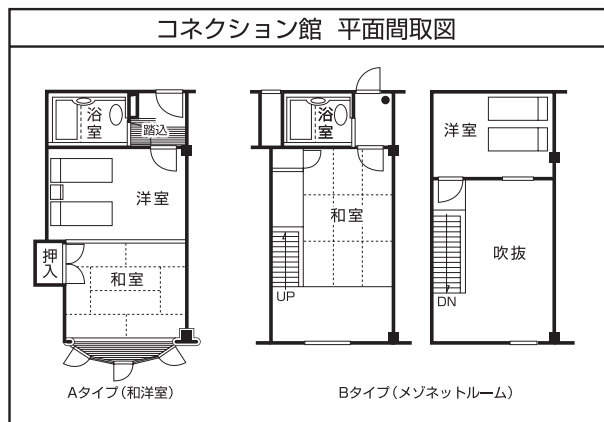

コネクション館 HOTEL GREEN PLAZA KARUIZAWA CONNECTION BUILDING

施設概要 客室172室 築年平成元年

○ロビー ○自動販売機 ○ランドリーコーナー

4F (客室3401~3450) 50室

3F (客室3301~3342) 42室

2F (客室3201~3239) 38室

1F (客室3101~3144) 42室

※間取り等は実際とは多少異なる場合があります。※表記がない客室はAタイプです。