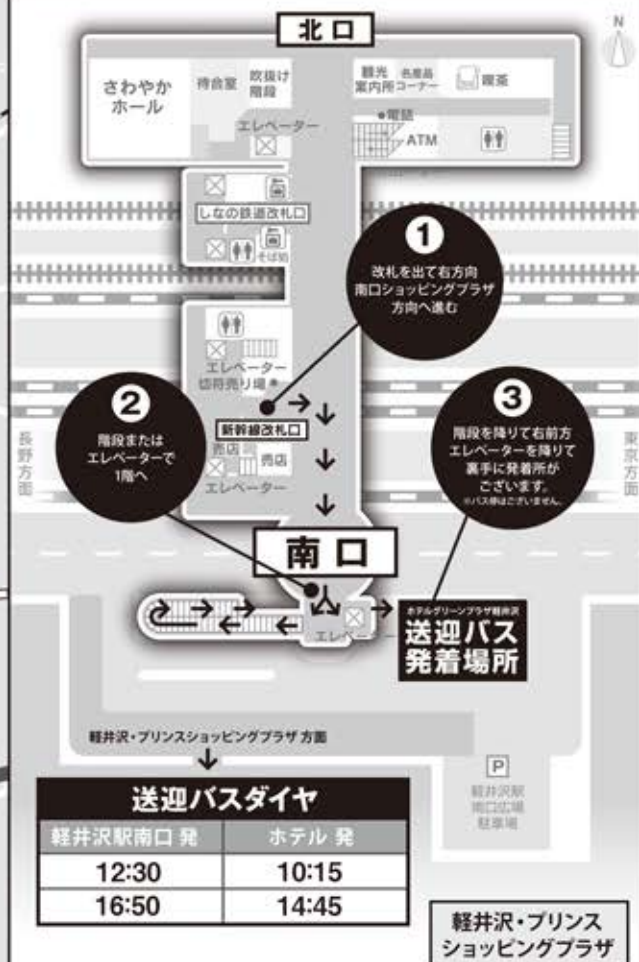

お車でお越しのお客様のための 周辺ロードマップ

お車でお越しの場合

- 東京方面より** 上信越自動車道「碓氷軽井沢I.C.」▶ 軽井沢方面 ▶ 右手に「軽井沢・プリンスショッピングプラザ」▶ 信号「新軽井沢」交差点左折18号経由 ▶ 信号「中軽井沢」交差点右折 ▶ 146号経由 ▶ 鬼押ハイウェイ経由で30km 約55分 (練馬I.C.より161km 所要時間約2時間)
- 長野方面より** 上信越自動車道「上田菅平I.C.」▶ 国道144号経由で37km 約55分
- 新潟方面より** 関越自動車道「渋川伊香保I.C.」▶ 国道353号、国道145号(日本ロマンチック街道)経由で65km 約1時間40分

※カーナビの設定に関して

当ホテルが【プリンスランド】別荘地内にある為、カーナビによっては正しく案内出来ない場合がございます。

目的地の設定は【軽井沢おもちゃ王国】(TEL:0279-86-3515)もしくは【プリンスランドゴルフクラブ】(TEL:0279-86-2121)を設定して下さい。鬼押しハイウェイから【プリンスランド】別荘地内に入りますと案内看板がございます。

予約制 電車でお越しのお客様のための 専用送迎バスのご案内

【注意事項】

- ※このダイヤは2020年12月25日～2021年3月31日までのものです。
- ※軽井沢駅発、ホテル発共に予約制になります。
- ※送迎バスは有料運行となります。(往復料金大人1,000円/小人500円)
- ※定刻での出発となります。予めご了承下さい。
- ※バスのお乗り間違いないご注意ください。(ご乗車の際、お名前を確認致します)
- ※運行時間は通常約60分ですが、渋滞により(特に年末年始等は)120分以上かかる場合もございます。予めご了承下さい。