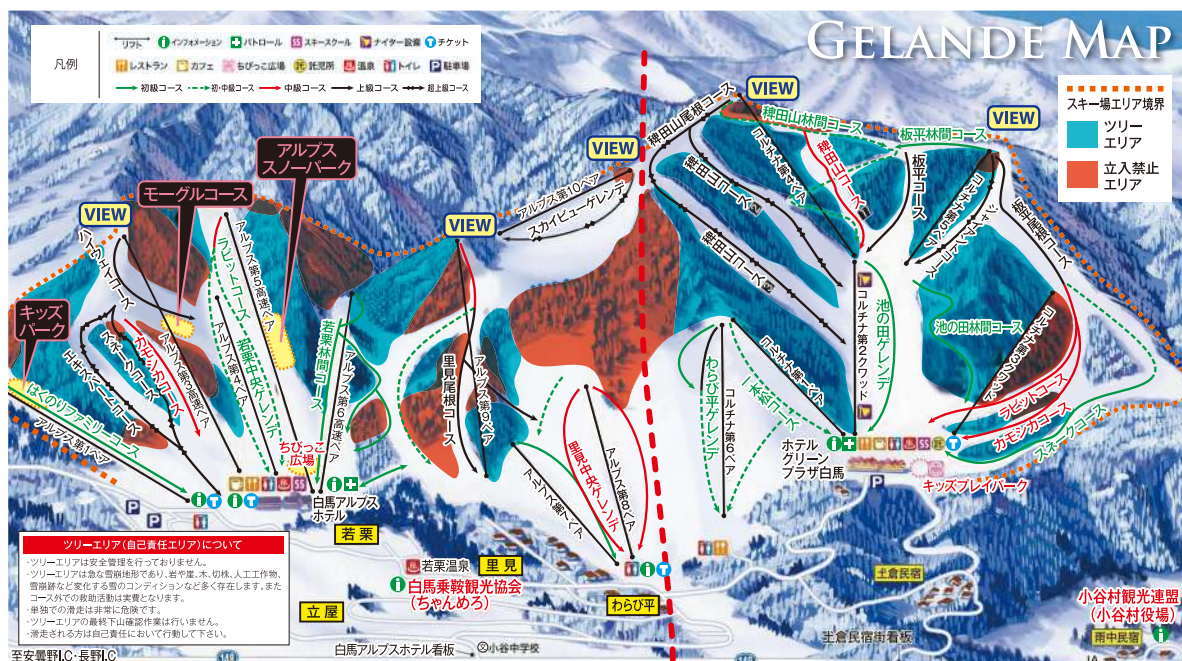

関係者 各位

奥白馬高原開発株式会社
HAKUBAVALLEY白馬コルチナスキー場
総支配人 花岡 一登

Hakuba Valley 白馬コルチナスキー場・白馬乗鞍温泉スキー場 2022-23シーズン リフト券についてのお知らせ

2022-23冬期シーズンのHakuba Valley 白馬コルチナスキー場、白馬乗鞍温泉スキー場のリフト券についてご案内を申し上げます。
白馬コルチナスキー場及び白馬乗鞍温泉スキー場は、下記のとおりチケット販売窓口でのリフト券の取扱いを変更させていただきます。

記

- 各スキー場チケット販売窓口での取扱いリフト券は、全て白馬コルチナスキー場&白馬乗鞍温泉スキー場で利用できる共通リフト券とさせていただきます。
2つのスキー場の全てのリフト乗車と全てのコースが滑走可能となります。
《総リフト本数:15本、 総コース数:30コース》

- ※一部の引換券及びシーズン券につきましては、単独スキー場のみのご利用がございます。
- ※Hakuba Valleyスキー場の10スキー場共通リフト券の取扱いは継続して行います。
- ※リフト、コースにつきましては2021-2022シーズン時点の情報となります。