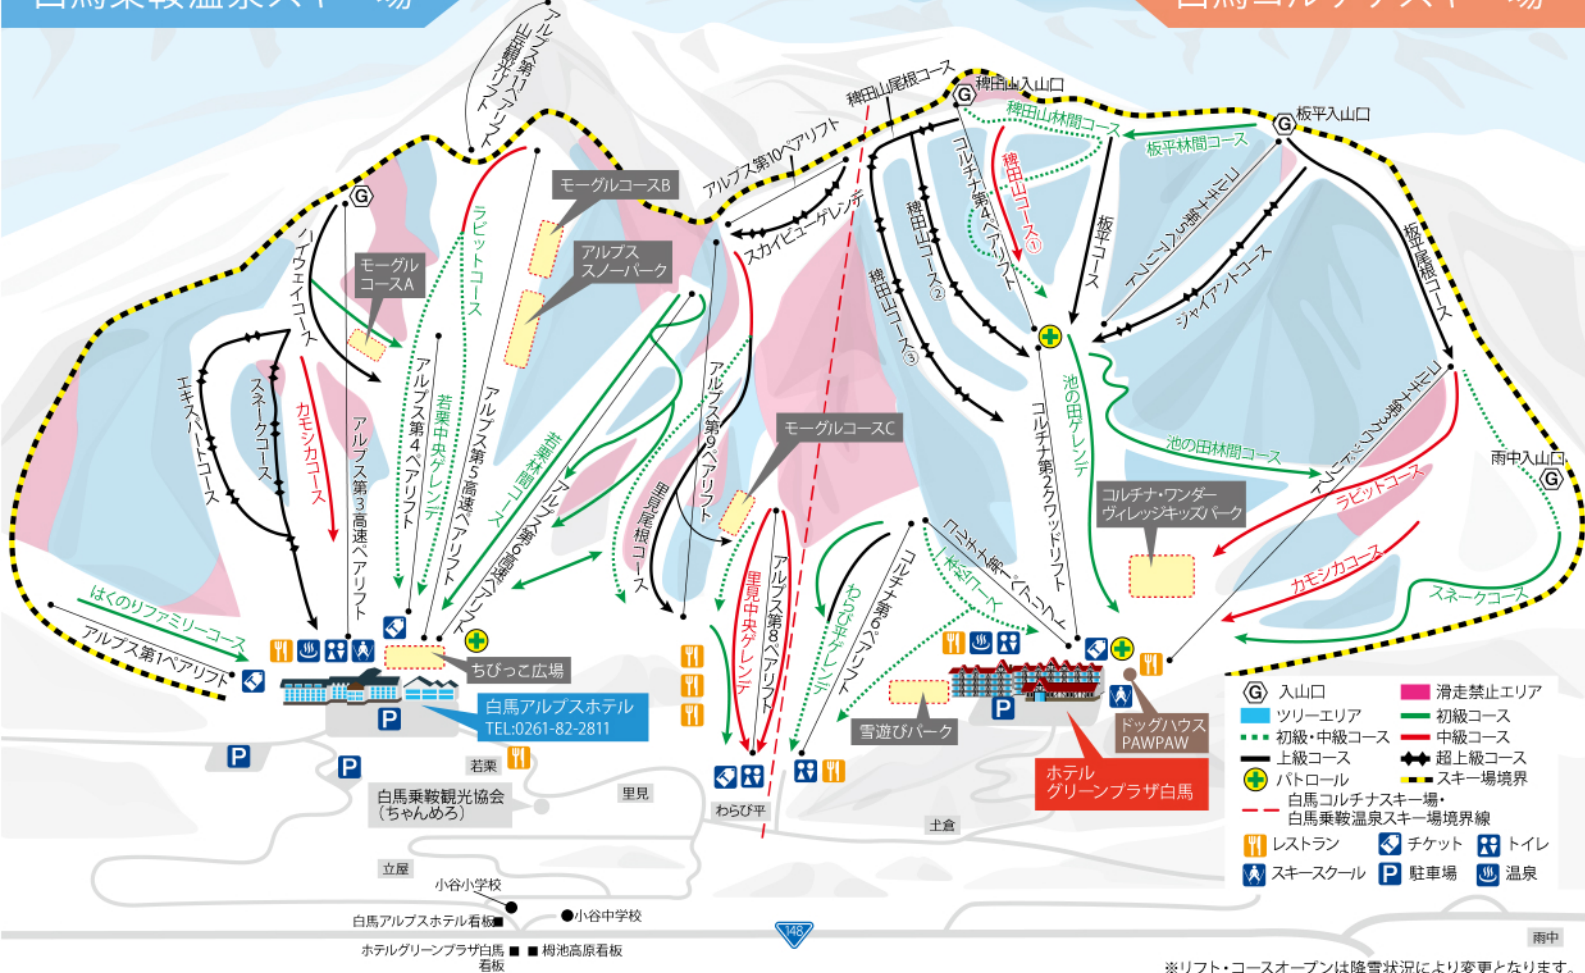

白馬乗鞍温泉スキー場

白馬コルチナススキー場

- | | | | |
|----|-------------|----|---------------|
| Ⓔ | 入口 | ■ | 滑走禁止エリア |
| ■ | ツリエリア | — | 初級コース |
| — | 初級・中級コース | — | 中級コース |
| — | 上級コース | — | 超上級コース |
| ⊕ | パトロール | — | スキー場境界 |
| — | 白馬コルチナススキー場 | — | 白馬乗鞍温泉スキー場境界線 |
| 🍽️ | レストラン | 🎫 | チケット |
| 👤 | スキースクール | 🚗 | 駐車場 |
| 🚻 | トイレ | ♨️ | 温泉 |

※リフト・コースオープンには降雪状況により変更となります。