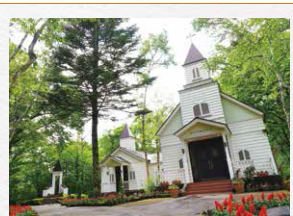

# 教会 & ホテルエリア内MAP

軽井沢白樺高原教会

軽井沢白樺高原教会  
(アネックス)

ホテル(コネクション館)

ホテル(メイン館)

ドッグホテル ペッドリーム

軽井沢おもちゃ王国

プリンスランドゴルフクラブ

クラブハウス

遊びの創造ランド  
軽井沢おもちゃ王国

白樺の森に囲まれた歴史あるクラシックチャペル  
軽井沢白樺高原教会

〒377-1512 群馬県吾妻郡嬭恋村大前細原2277

☎ 0120-1088-61

見学予約・資料請求はWEBから  
スマートフォン対応

軽井沢白樺高原教会

検索