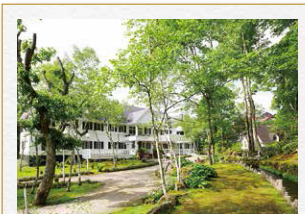

# 教会 & ホテルエリア内MAP

軽井沢白樺高原教会

軽井沢白樺高原教会  
(アネックス)

ホテル(コネクション館)

ホテル(メイン館)

ドッグホテル ペッドリーム

軽井沢おもちゃ王国

プリンスランドゴルフクラブ

クラブハウス

遊びの創造ランド  
軽井沢おもちゃ王国

白樺の森に囲まれた歴史あるクラシックチャペル  
軽井沢白樺高原教会

〒377-1512 群馬県吾妻郡嬭恋村大前細原2277

☎ 0120-1088-61

見学予約・資料請求はWEBから  
スマートフォン対応

軽井沢白樺高原教会

検索