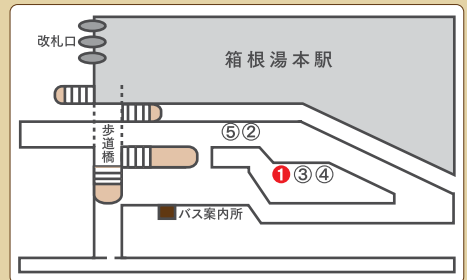

交通のご案内

-  小田急線・箱根登山鉄道
-  箱根登山電車
-  箱根登山ケーブルカー
-  箱根ロープウェイ
-  小田急箱根高速バス
-  伊豆箱根バス

伊豆箱根バス (湖尻・箱根園線)
小田原駅⇄姥子バス停
1,100円(45分)

箱根湯本駅⇄姥子バス停
860円(35分)

伊豆箱根バス「湖尻・箱根園」行のりば

小田原駅 東口 ⑤番のりば

箱根湯本駅 ①番のりば

ホテルグリーンプラザ箱根