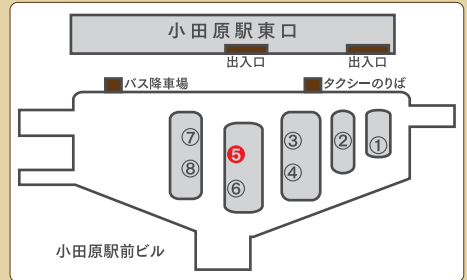

交通のご案内

-  小田急線・箱根登山鉄道
-  箱根登山電車
-  箱根登山ケーブルカー
-  箱根ロープウェイ
-  小田急箱根高速バス
-  伊豆箱根バス

伊豆箱根バス (湖尻・箱根園線)
小田原駅⇄姥子バス停
1,100円(45分)

箱根湯本駅⇄姥子バス停
860円(35分)

伊豆箱根バス「湖尻・箱根園」行のりば

小田原駅 東口 ⑤番のりば

箱根湯本駅 ①番のりば

ホテルグリーンプラザ箱根